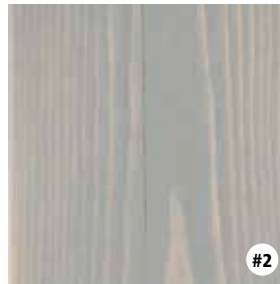

EXTERIOR

Rubio[®]
WoodCream

FARBKARTE
RUBIO[®] WOODCREAM

Rubio® WoodCream

Verleiht Ihrem vertikalen Holz im Außenbereich sofort einen vergrauten Look

Die Rubio® WoodCream ist eine hochwertige Creme auf Wasserbasis, die vertikales Holz vergraut und zugleich wasserabweisend macht, sodass ein lang anhaltender Abperleffekt entsteht. Die Rubio® WoodCream ist in sieben Grautönen erhältlich, die dem Holz einen vergrauten Look verleihen. Außerdem ist eine farblose Variante erhältlich, die das Holz natürlich vergrauen lässt, es aber trotzdem schützt und wasserabweisend macht.

Farben auf Kiefer:

TRANSPARENT #0

AGED #1

AGED #2

AGED #3

AGED #4

AGED #5

AGED #6